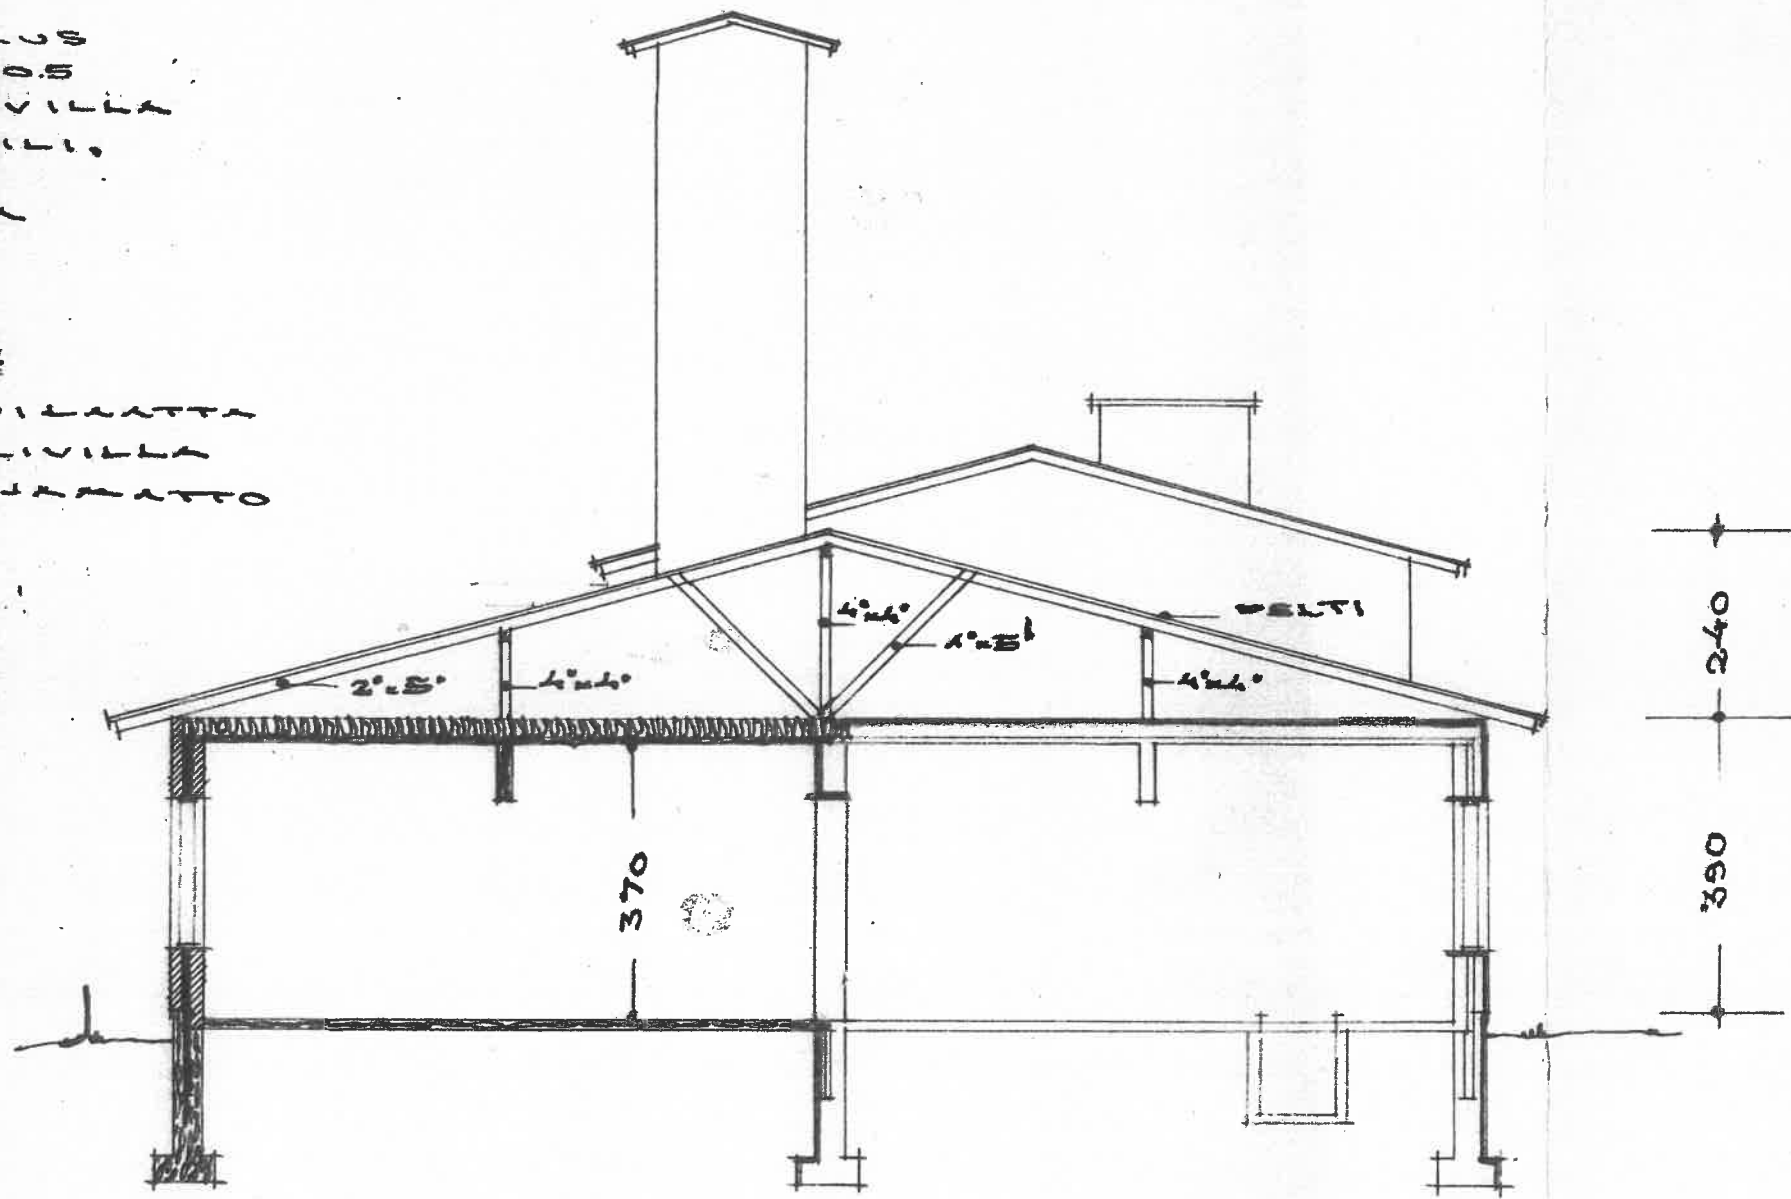

ULKOSIINA:

COISEERATTAUS
 12.5CM SIDREX 0.5
 7CM MINERALIVILLA
 13CM KA-HI TILLI
 PUHTAASI
 HUUELTUNA

YLÄPOHJA:

TEEÄSBETONILAATTA
 20CM MINERALIVILLA
 SÄTUULLISUOJAAMATTO

LEIKKAUS

HALOASE

YLLÄNÄKÖ, I
 YLLÄNÄKÖ II
 KILPOKATU
 YLLÄNÄKÖ III

ALAPOHJA:

10CM TEEÄSBETONI
 JUUTATTU SOEX

ERIKENNUSALA 108M²
 TILAVUUS 430M³