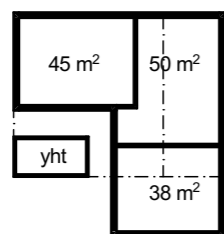

kylän raitin varren
täydennysrakentamisalue:
 pienkerrostalot, 2 krs,
 yht 1700 akm²

puisto

koulu

kylän
raitti

viljely-
palstat

TALOTYYPPEJÄ

omakotitalo
120 - 220 m²

kolmitalo
250 - 300 m²

nelitalo
230 - 270 m²

uusi
omakotitalo, 2 krs,
200 akm²

uudet
kolmitalot, 2 krs,
yht 900 akm²

uusi
rivitalo, 2 krs,
900 akm²

"HEPOKATTI"

HAVAINNEKUVA

" HEPOKATTI "

NÄKYMÄ RANNAN UUDISRAKENTAMISALUEELTA