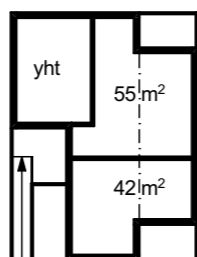

kylän raitin varren
täydennysrakentamisalue:
 pienkerrostalot, 2 krs,
 yht 1700 akm²

puisto

koulu

kylän
raitti

viljely-
palstat

TALOTYYPPEJÄ

omakotitalo
120 - 220 m²

kolmitalo
250 - 300 m²

nelitalo
230 - 270 m²

uusi
omakotitalo, 2 krs,
200 akm²

uudet
kolmitalot, 2 krs,
yht 900 akm²

uusi
rivitalo, 2 krs,
900 akm²

"HEPOKATTI"

HAVAINNEKUVA

" HEPOKATTI "

NÄKYMÄ RANNAN UUDISRAKENTAMISALUEELTA