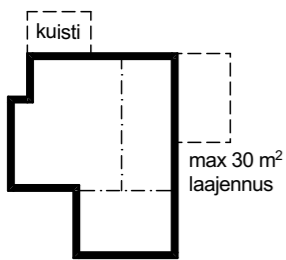

kylän raitin varren
täydennysrakentamisalue:
 pienkerrostalot, 2 krs,
 yht 1700 akm²

puisto

koulu

kylän
raitti

viljely-
palstat

TALOTYYPPEJÄ

omakotitalo
120 - 220 m²

kolmitalo
250 - 300 m²

nelitalo
230 - 270 m²

uusi
omakotitalo, 2 krs,
200 akm²

uudet
kolmitalot, 2 krs,
yht 900 akm²

uusi
rivitalo, 2 krs,
900 akm²

"HEPOKATTI"

HAVAINNEKUVA

" HEPOKATTI "

NÄKYMÄ RANNAN UUDISRAKENTAMISALUEELTA