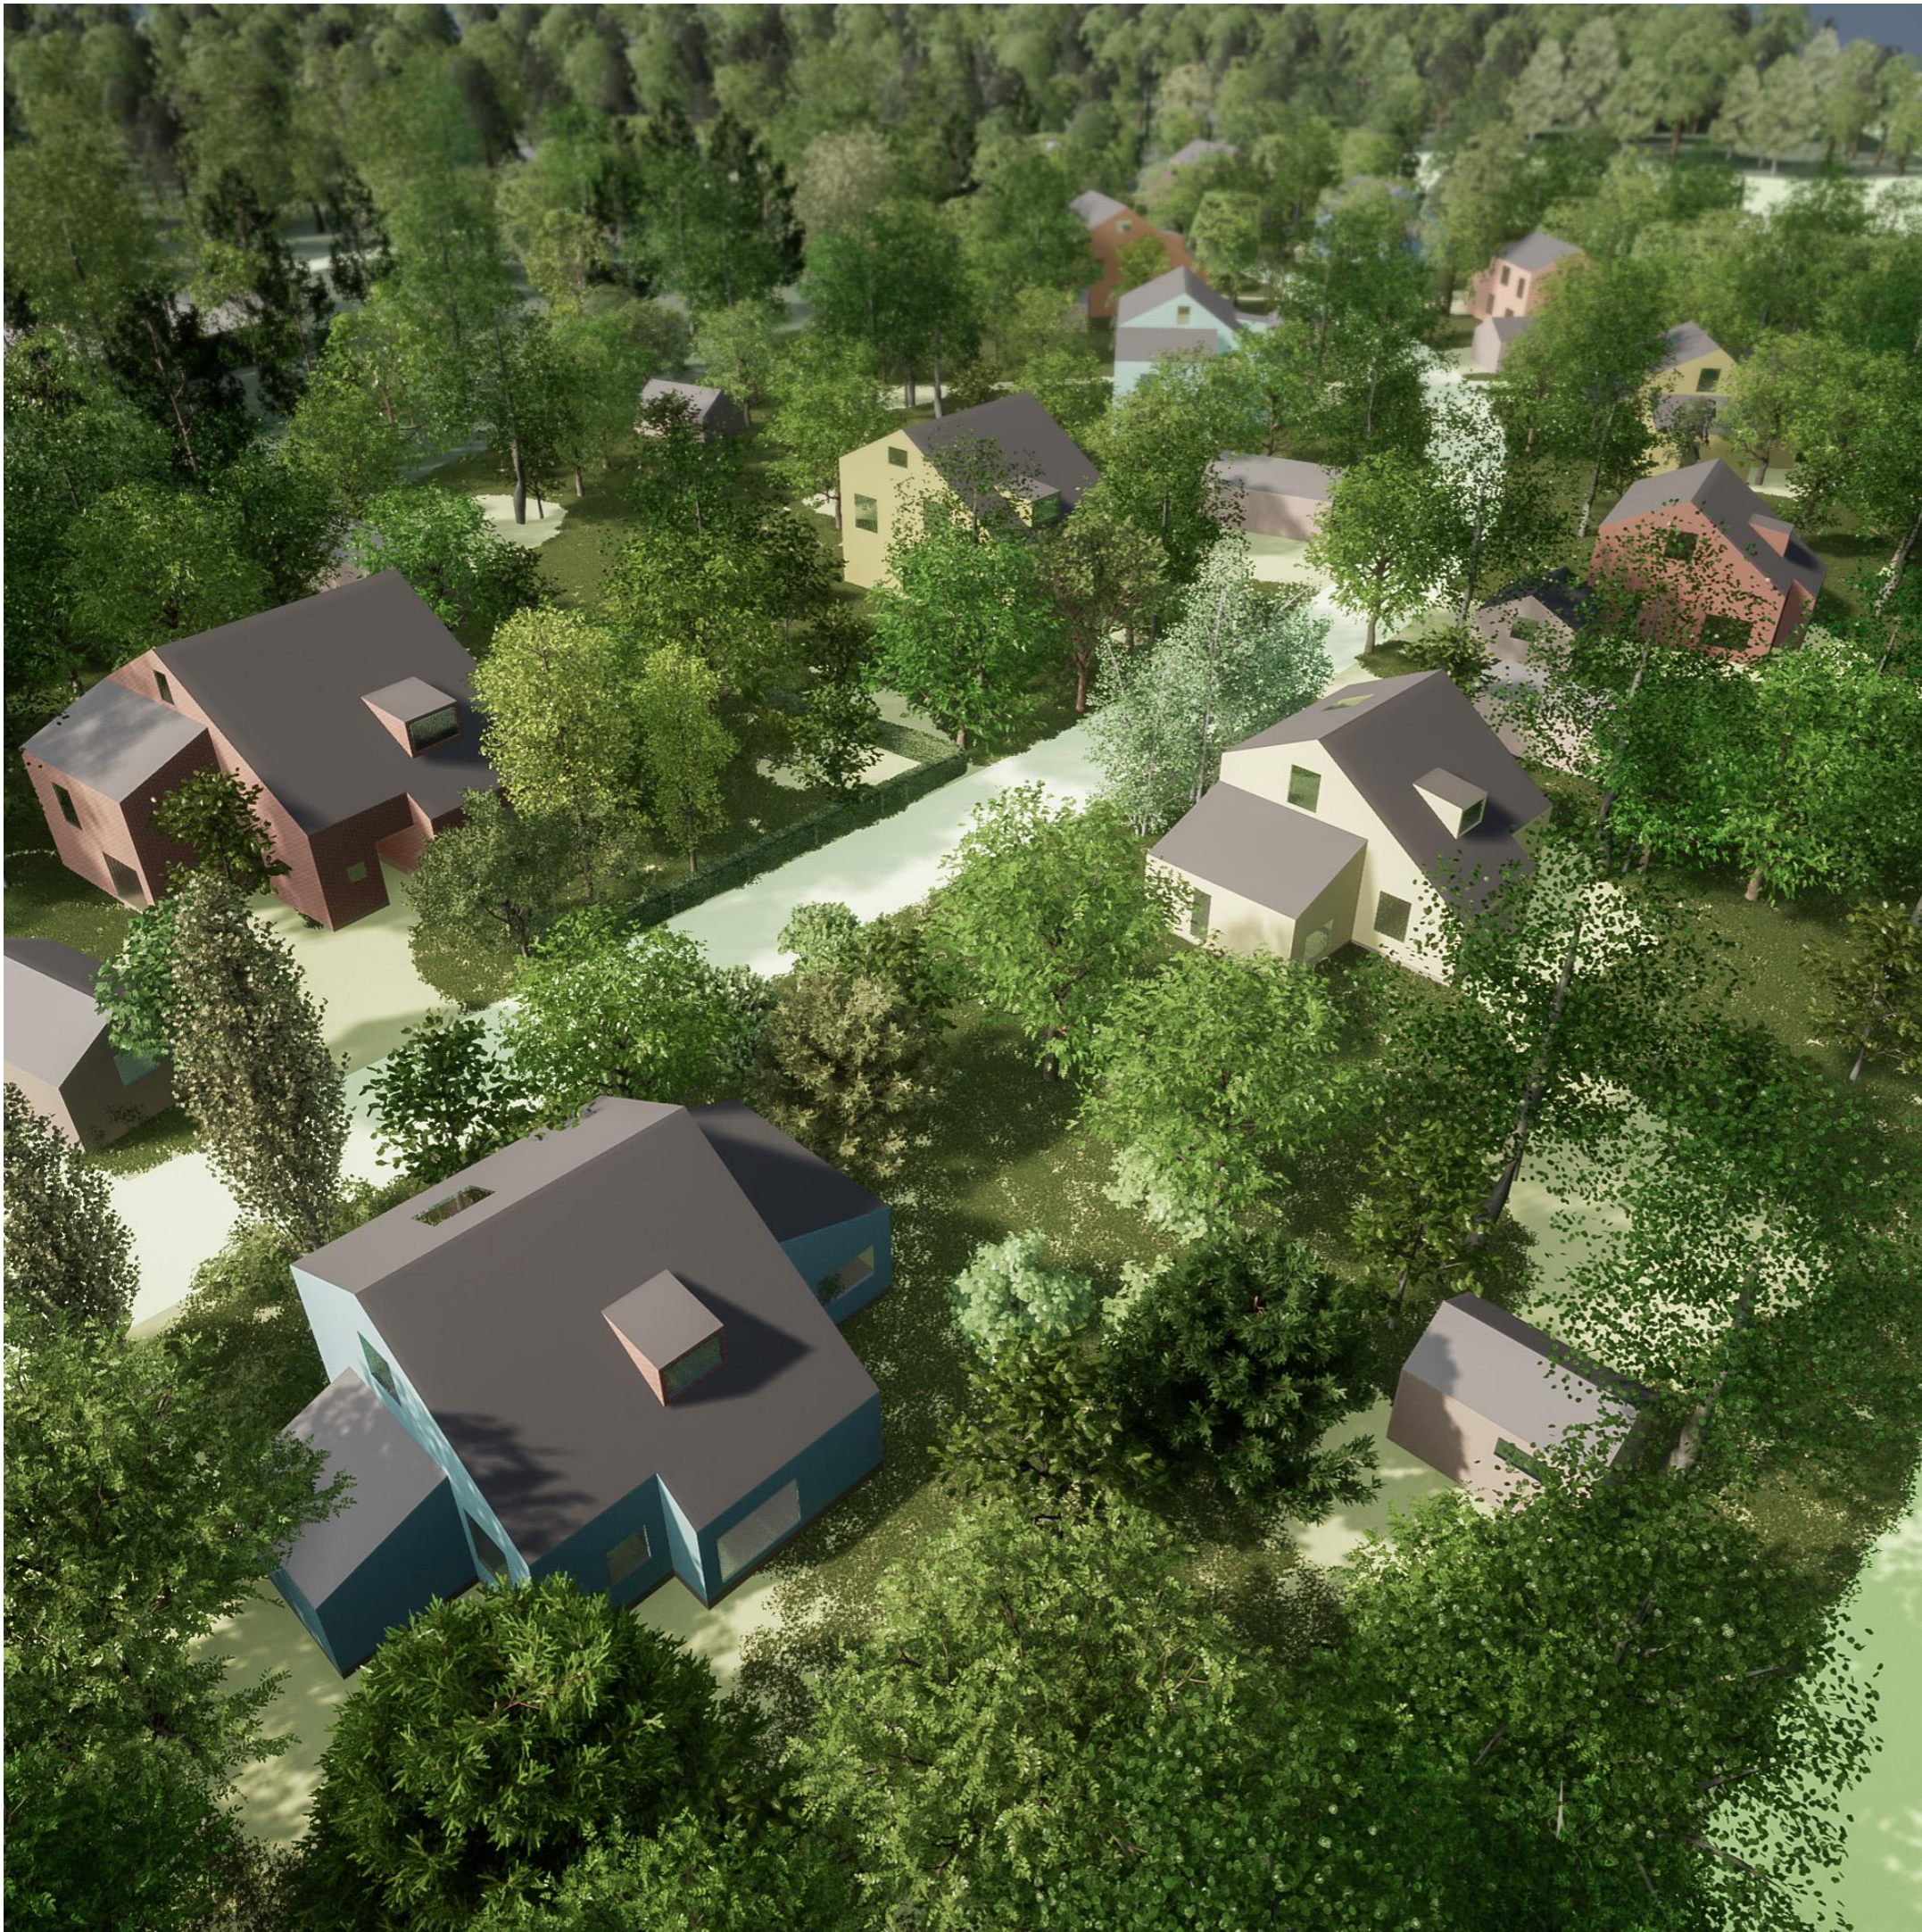

KILPAILU- JA TARKASTELUALUEALUE 1:5000

rantatoiminnot
metsäsaarekkeessa

ulkoilureitti
rannassa

uusi asuinalue

rantamaisemassa tärkeä
metsäinen niemi

koulu

uusi asuinalue

raitilta avautuva
näkömä
peltomaisemaan

luonnonmukainen ranta-alue

rantatoiminnot:
 -p-alue
 -huoltorakennus
 -matonpesu
 -venevalkama

koulun ja järven välinen näkymä

viljely-
palstat

avoin niitty / laidun

ulkoilureitti
rännassa

uudelle paikalle siirretty
liikuntahalli, laajentamismahdollisuus

nelitalo
230 - 270 m²

uusi
omakotitalo, 2 krs,
200 akm²

uudet
kolmitalot, 2 krs,
yht 900 akm²

uusi
rivitalo, 2 krs,
900 akm²

"HEPOKATTI"

HAVAINNEKUVA

" HEPOKATTI "

NÄKYMÄ RANNAN UUDISRAKENTAMISALUEELTA

laajennettavat omakotitalot
rannan puolella, korkeammat
3-talot tien toisella puolella

" HEPOKATTI "