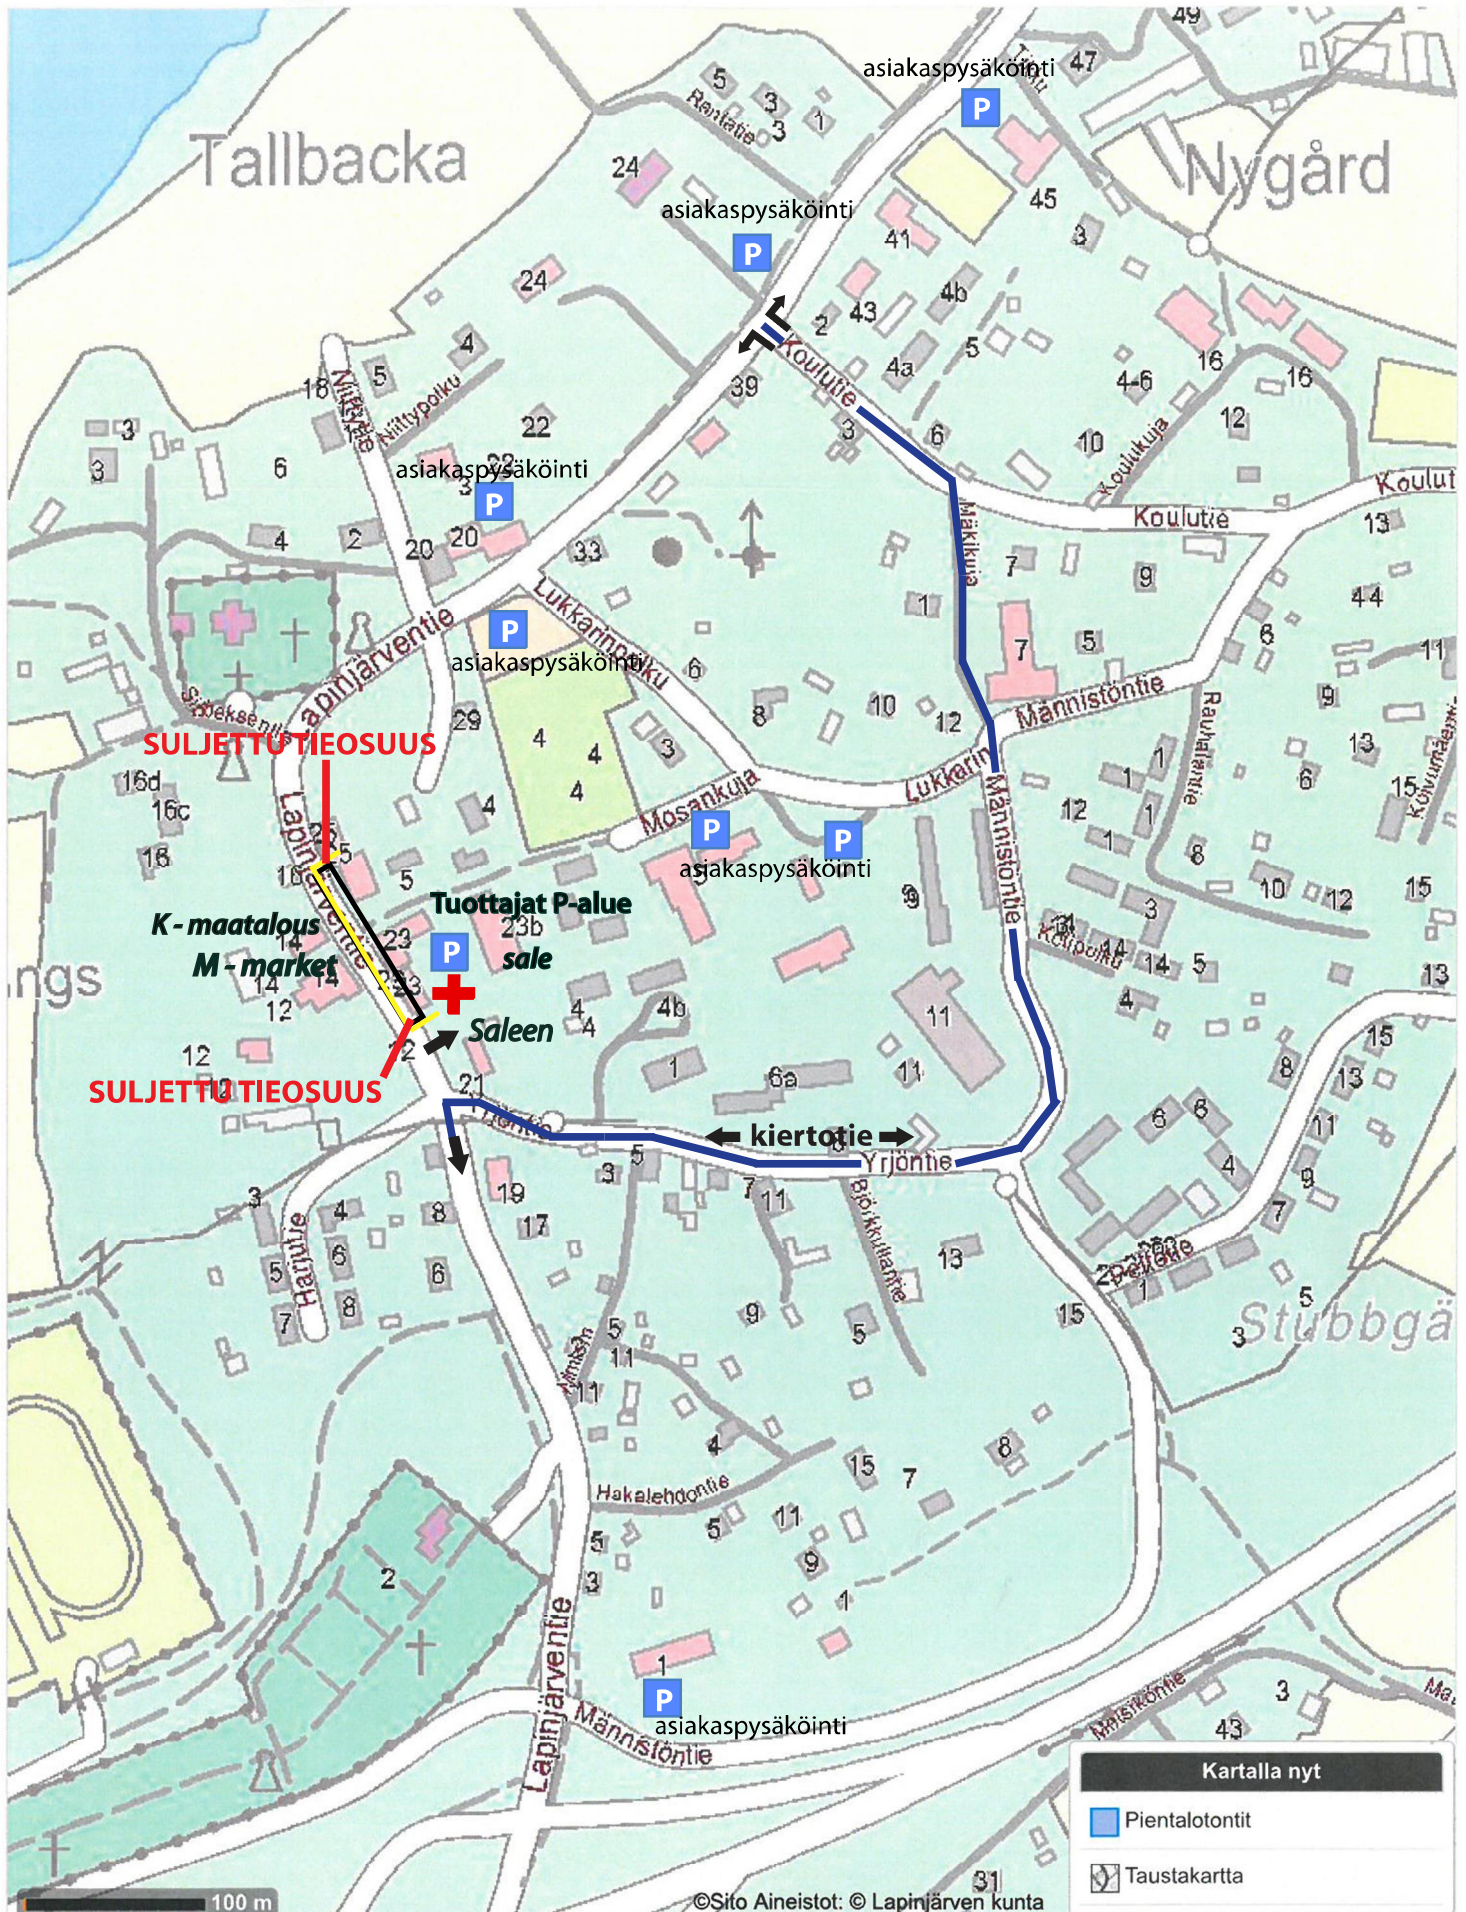

# LÄHELLÄ ON- kyläjuhlat 5.8.2017.

Kiertotie käytössä klo 11 -17 välisenä aikana.

Huom! Kulkuyhteydet kauppoihin käytössä.

— Kiertotie

**P** Pysäköinti

**+** Ensiapupiste

**▭** rajattu tapahtuma-alue